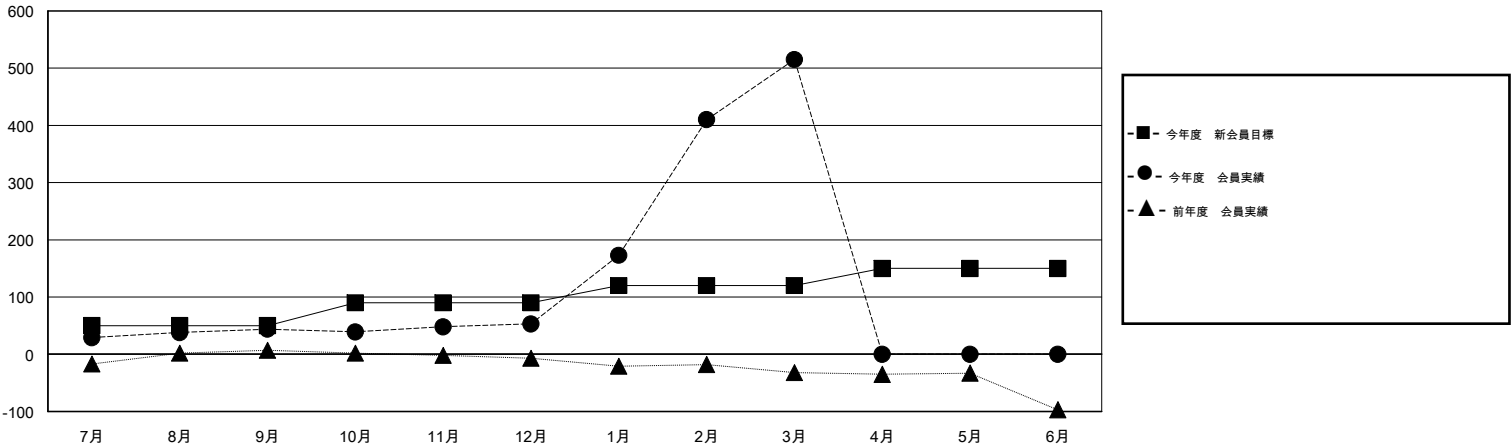

# MONTHLY MEMBERSHIP PROGRESS REPORT

District 337 C

Results as of: 3/31/2014

GMT: Junichi Takata

地域 JAPAN

GMT会則地域 5-Jap

クラブ					名				
結果: 2013-2014					結果: 2013-2014				
四半期	新クラブ目標	実際の新クラブ	実際の解散クラブ	実際の純増/純減	四半期	新会員目標	実際の追加登録会員数	実際の退会者	実際の純増/純減
7月/8月/9月	0	0	1	-1	7月/8月/9月	50	107	63	44
10月/11月/12月	0	0	0	0	10月/11月/12月	40	73	64	9
1月/2月/3月	0	0	0	0	1月/2月/3月	30	513	51	462
4月/5月/6月	0	0	0	0	4月/5月/6月	30	0	0	0

新クラブ目標及び実績累計

会員目標及び実績累計

解散クラブ: 1	71 CLUBS OF 84 一名以上の新会員を登録	男女別
		男性 2,682 (76.06%)
		女性 844 (23.94%)
退会者	<a href="#">健康診断データはこちら</a>	家族会員 1,075
物故会員 31		世帯主 450
クラブ解散 0		世帯主以外 625
その他 147		
合計 178		